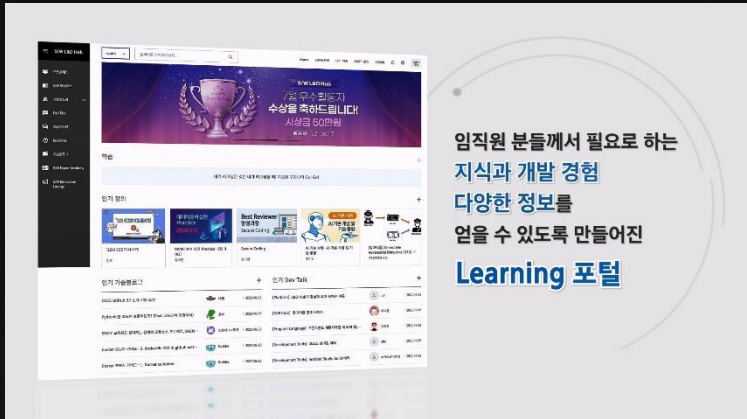

임직원 분들께서 필요로 하는
지식과 개발 경험
다양한 정보를
얻을 수 있도록 만들어진
Learning 포털