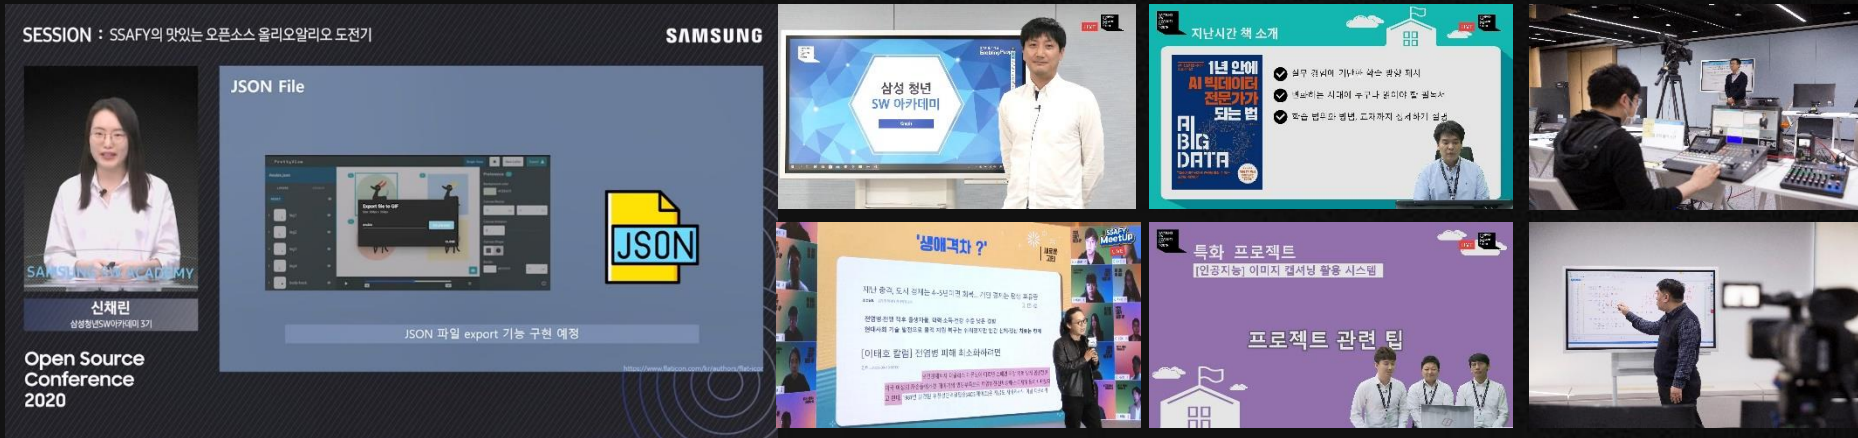

# 온라인 교육 & Live 중계

언택트 시대가 요구하는 정보 지식 소통을 위해  
웹, 모바일 등 최적화된 플랫폼을 제공합니다

임직원 분들께서 필요로 하는  
지식과 개발 경험  
다양한 정보를  
얻을 수 있도록 만들어진  
**Learning 포털**

삼성전자 첨단 기술 연수소 온라인 강의 LIVE 중계 [Client - 삼성전자]

삼성 드림 클래스 온라인 강의 LIVE 중계 [Client - 삼성전자]