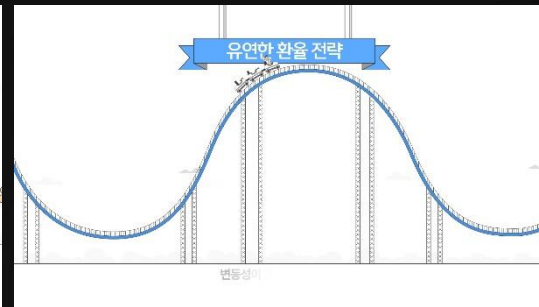

삼성 청년 SW 아카데미 유튜브 채널 영상[Client - 삼성전자]

S&I 기업 뉴브랜드 디지털 광고 영상[Client - S&I]

써니뱅크 바이럴 영상[Client - 신한은행]

현대캐피탈 바이럴 영상[Client - 현대캐피탈]

KB자산관리 플랫폼 프로모션 영상[Client - KB]

호텔 글래드 라이브 프로모션 영상[Client - 대림건설]

신한 BNPP TDF 프로모션 영상[Client - 신한 BNPP]