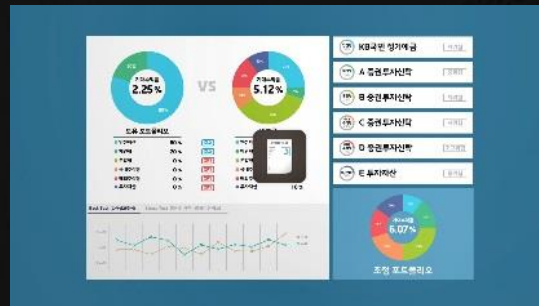

삼성 청년 SW 아카데미 유튜브 채널 영상[Client - 삼성전자]

S&I 기업 뉴브랜드 디지털 광고 영상[Client - S&I]

써니뱅크 바이럴 영상[Client - 신한은행]

현대캐피탈 바이럴 영상[Client - 현대캐피탈]

KB자산관리 플랫폼 프로모션 영상[Client - KB]

호텔 글래드 라이브 프로모션 영상[Client - 대림건설]

신한 BNPP TDF 프로모션 영상[Client - 신한 BNPP]