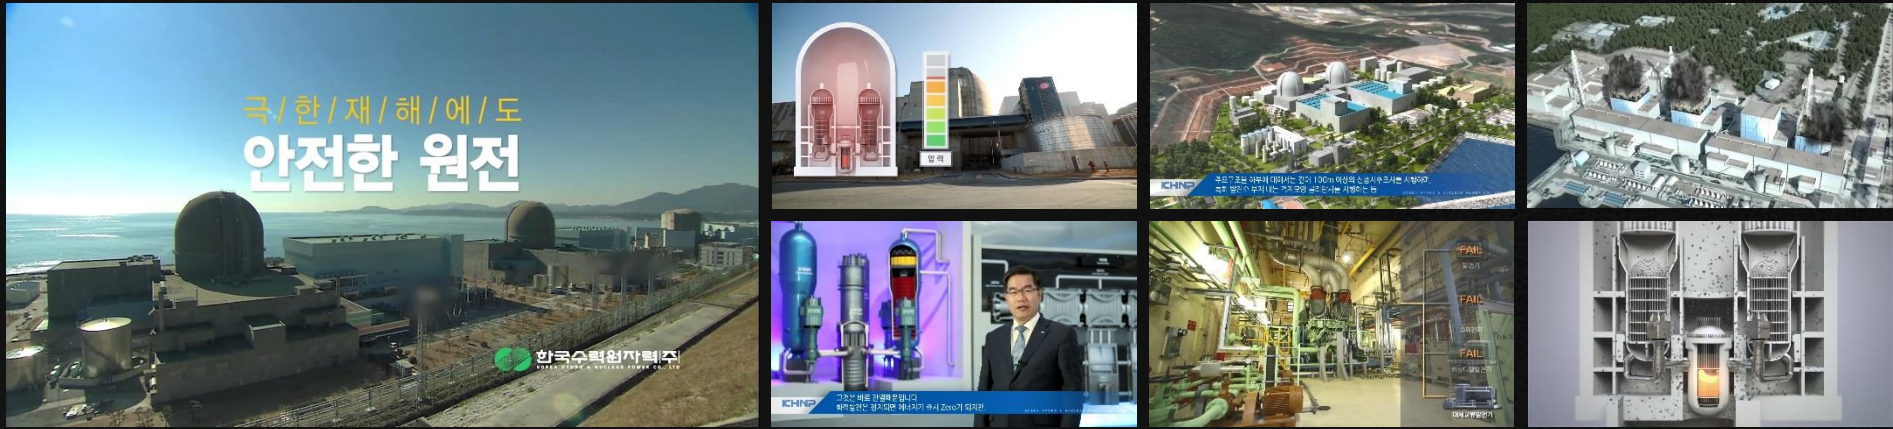

LS 어토모티브 홍보영상[Client - LS어토모티브]

한국수력원자력 안전 홍보영상[Client - 한국수력원자력]